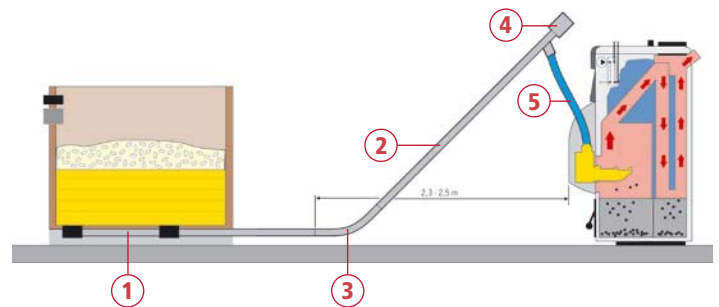

## ■ SYÖTTÖJÄRJESTELMÄT | Axon- ja BeQuem-polttimille

Aritermin laajasta tuotevalikoimasta löytyvät syöttöjärjestelmät useimpiin kohteisiin. Syöttöjärjestelmät soveltuvat viikko- sekä välisiiloratkaisuihin, mutta myös suurempiin siiloihin. Siilot voivat olla rakenteeltaan vaaka- tai pystysiiloja. Suosittelavaa on rakentaa pystysiilo, mikäli se on mahdollista. Jo pellettilämmityksen suunnitteluvaiheessa on hyvä huomioida siilon koko ja sijaintipaikka, jotka vaikuttavat oleellisesti syöttöjärjestelmän valintaan.

### ■ Valmiit syöttöjärjestelmät eri poltintyypeille

**Axon-polttimen** syöttöjärjestelmät ovat pituudeltaan joko 1,7 metriä tai 2,3 metriä. Ne soveltuvat käytettäväksi PS 300-pellettisiilon kanssa. Materiaalina syöttöjärjestelmässä on metalli.

**BeQuem-polttimien** syöttöjärjestelmien pituudet ovat 2 ja 3 metriä. Kaksimetrisen syöttöjärjestelmä soveltuu käytettäväksi ns. viikkosiilon tai välivaraston kanssa. Kolmemetrinen syöttöjärjestelmä, jossa on yksi 45° kulma, soveltuu käytettäväksi sekä viikkosiilojen että kattilan välittömässä yhteydessä olevien pystysiilojen kanssa.

### ■ Syöttöjärjestelmän rakenne

Pellettien syöttö pellettivarastosta polttimelle tapahtuu täysin automaattisesti polttimen ohjausyksikön ohjaamana. Pelletin syöttöjärjestelmä sisältää seuraavat osat:

1. Siilon pohjaputki syöttöaukoilla
2. Syöttöputkisto
3. Kulmakappale
4. Syöttöjärjestelmän moottori
5. Pudotusputki polttimelle